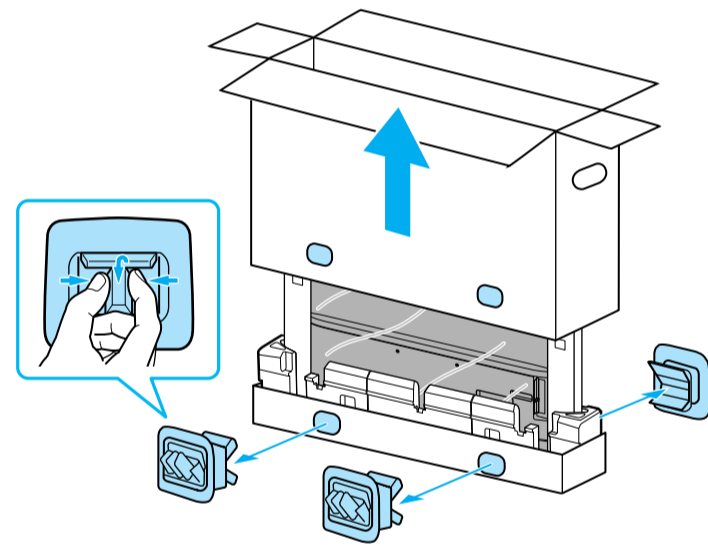

Setup Guide

GB	Setup Guide	RU	Руководство по установке
CS	設定指南	TH	คู่มือการตั้งค่า
CT	安裝指南	ID	Panduan Penyetelan
VN	Hướng dẫn cài đặt	AR	دليل الإعداد
FR	Guide d'installation	PR	راهنمای نصب

BRAVIA

KD-65X7500F / 55X7500F

Reference Guide / 参考指南 / 参考指南 / Hướng dẫn Tham khảo / Guide de référence / справочник / คู่มืออ้างอิง / Panduan Referensi / راهنمای مرجع / دليل مرجعي

★ Only on limited region/country/TV model.
仅针对有限的地区/国家/电视机型号。
僅限於限定地區/國家/電視機機型。
Chỉ có ở khu vực/quốc gia giới hạn/kiểu TV.
Uniquement dans certains pays ou certaines régions/modèle de téléviseur.
Только в определенных регионах/странах/модели телевизора.
มีเฉพาะในบางภูมิภาค/ประเทศ/รุ่นทีวีเท่านั้น
Hanya untuk kawasan/negara/model TV tertentu.
في منطقة/بلد محددة فقط/موديل التلفزيون.
فقط در منطقه کشور محدود شده/منطقه شما فرق داشته باش.

1

2

3

4

5

6

7

8

1.5 N·m/1,5 N·m
{15 kgf·cm}