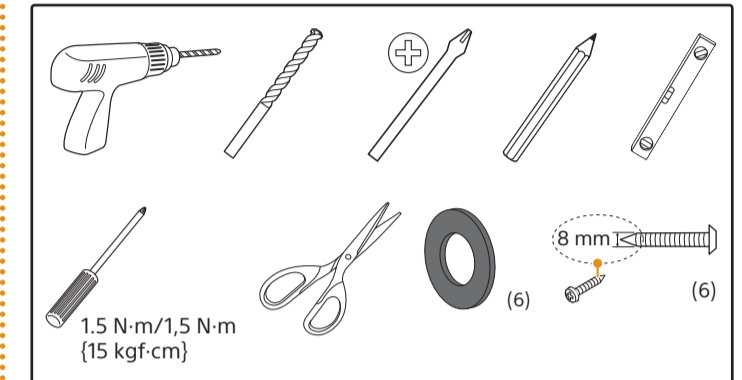

BRAVIA

KD-65X9500E / 55X9500E

(mm)

KD	A	B	C	D	E	F	G	H (°)
65	1592	838	660	237	178	127	295	≈ 14
55	1373	715	661	299	54	127	215	≈ 12

* Screen centre point

1.5 N·m/1.5 N·m
{15 kgf·cm}

1

2