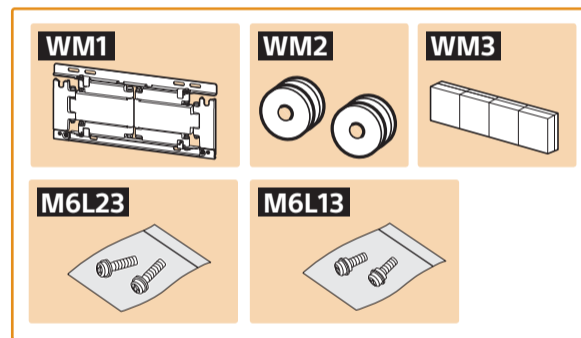

BRAVIA

KD-65X9500E / 55X9500E

(mm)

KD	A	B	C	D	E	F	G	H (°)
65	1592	838	660	237	178	127	295	≈ 14
55	1373	715	661	299	54	127	215	≈ 12

* Screen centre point

1.5 N·m/1.5 N·m
{15 kgf·cm}

1

2

3

4

5

6

7

8

9

10