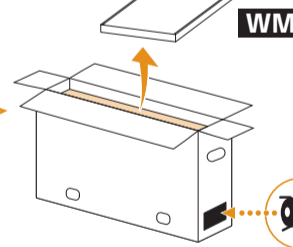

BRAVIA

KD-65X9500E / 55X9500E

(mm)

KD	A	B	C	D	E	F	G	H (°)
65	1592	838	660	237	178	127	295	≈ 14
55	1373	715	661	299	54	127	215	≈ 12

* Screen centre point

1.5 N·m/1.5 N·m
{15 kgf·cm}

1

2