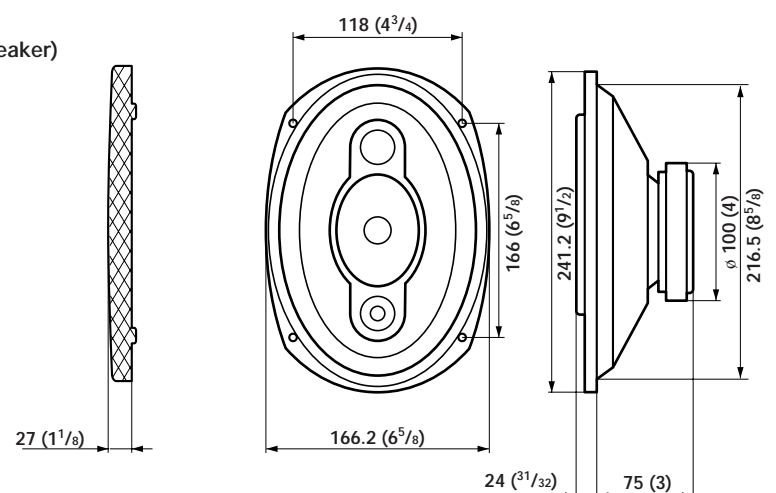

Mounting depth	75 (3)	
Profondeur de montage		
Einbautiefe	88 (3 1/2)	
Inbautiefe		
Profundidade de instalação		
Monteringsdjup	bottom mounting	montering underifrån
Profundidad de montaje	montage inférieur	montaggio da sotto
Profondità di montaggio	von unten	montagem por baixo
マウントイヤー	montaje inferior	マウントイヤー
	inbouw van onderaf