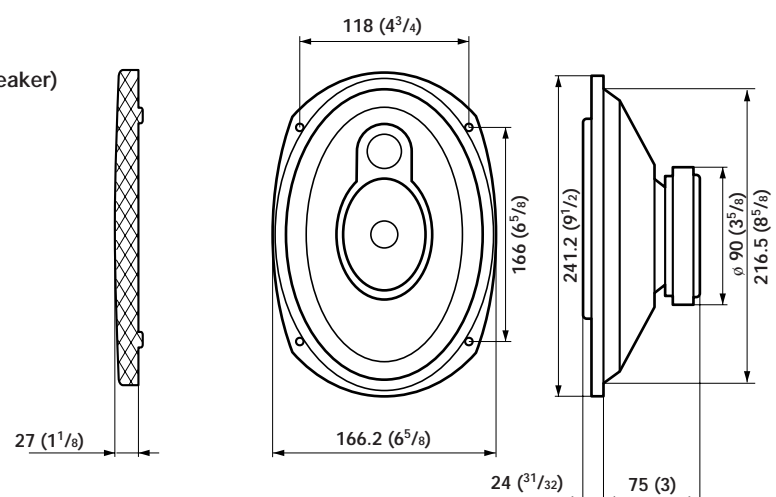

Om du inte hittar något bra ställe att montera högtalaren på, bör du kontakta en bilaterförsäljare eller närmaste Sony-återförsäljare innan du monterar den.

Dimensions	Mått	Unit: mm (in.)	Enhet: mm
Dimensions	Dimensioni	Unité: mm (po.)	Unità: mm
Abmessungen	Dimensões	Einheit: mm	Unidade: mm
Dimensiones	、リ、〇	Unidad: mm	単位: mm
Afmetingen		Enheid: mm	

XS-8693
(3 way speaker)

XS-8694
(4 way speaker)

Mounting depth	75 (3)	
Profondeur de montage		
Einbautiefe	88 (3 1/2)	
Inbautiefe		
Profundidade de instalação		
Monteringsdjup	bottom mounting	montering underifrån
Profundidad de montaje	montage inférieur	montaggio da sotto
Profondità di montaggio	von unten	montagem por baixo
マウントイヤー	montaje inferior	マウントイヤー
	inbouw van onderaf	